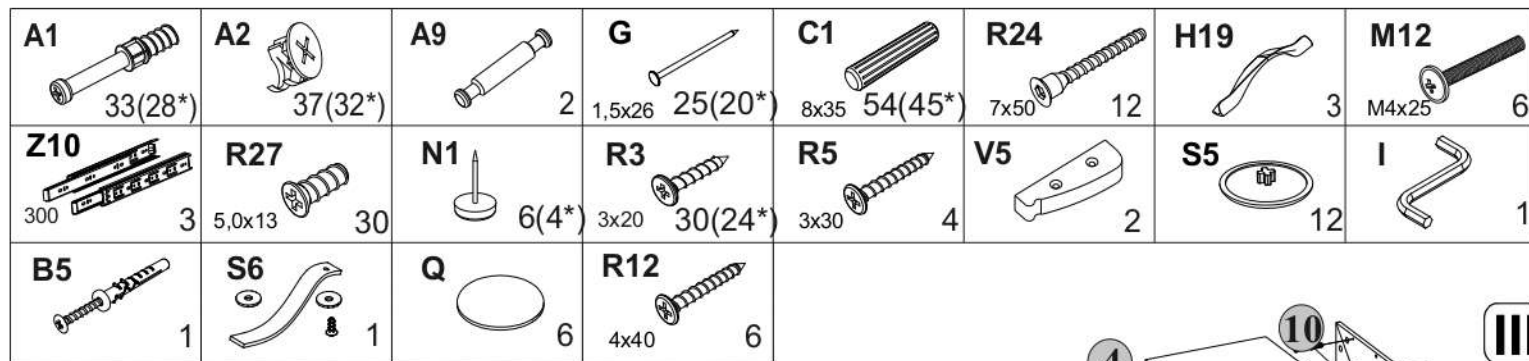

KOMODA 3S/56*

Nº	DĚŽKA MM.	ŠÍŘKA MM.	HLOUBKA MM.		BALIČEK
1	559	338	16	1	1/3
2	526	79	16	2	1/3
3	852	335	16	1	2/3
4	852	335	16	1	2/3
5	781	335	16	1	1/3
6	781	335	16	1	1/3
8	560	80	25	1	2/3
9	854	80	25	1	2/3
10	854	80	25	1	2/3
18	355	326	2,5	3	1/3
19	803	552	2,5	1	2/3
25	526	55	16	2	1/3
30	396	175	18	1	3/3
31	396	274	18	2	3/3
40	320	100	16	1	1/3
41	320	100	16	1	1/3
42	320	150	16	2	1/3
43	320	150	16	2	1/3
50	325	100	16	1	1/3
51	325	150	16	2	1/3

KOMODA 3S

Nº	DĚŽKA MM.	ŠÍŘKA MM.	HLOUBKA MM.		BALIČEK
1	958	338	16	1	1/3
2	924	79	16	2	1/3
3	852	335	16	1	1/3
4	852	335	16	1	1/3
5	781	335	16	1	2/3
6	781	335	16	1	2/3
9	854	80	25	1	1/3
10	854	80	25	1	1/3
11	794	175	18	1	3/3
12	794	274	18	2	3/3
14	924	55	16	2	1/3
15	724	100	16	1	2/3
16	724	150	16	2	2/3
17	959	80	25	1	1/3
18	320	70	16	3	1/3
19	754	326	2,5	3	2/3
20	803	950	2,5	1	2/3
40	320	100	16	1	2/3
41	320	100	16	1	2/3
42	320	150	16	2	2/3
43	320	150	16	2	2/3