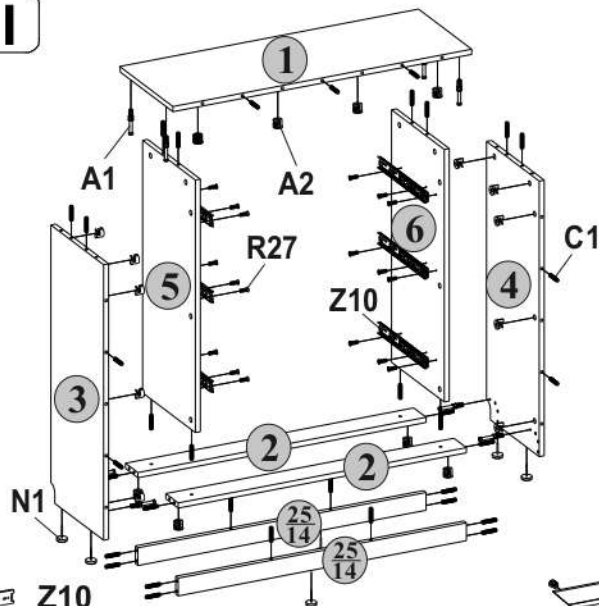

KOMODA 3S/56*

Nº	DĚŽKA MM.	ŠÍŘKA MM.	HLOUBKA MM.		BALIČEK
1	559	338	16	1	1/3
2	526	79	16	2	1/3
3	852	335	16	1	2/3
4	852	335	16	1	2/3
5	781	335	16	1	1/3
6	781	335	16	1	1/3
8	560	80	25	1	2/3
9	854	80	25	1	2/3
10	854	80	25	1	2/3
18	355	326	2,5	3	1/3
19	803	552	2,5	1	2/3
25	526	55	16	2	1/3
30	396	175	18	1	3/3
31	396	274	18	2	3/3
40	320	100	16	1	1/3
41	320	100	16	1	1/3
42	320	150	16	2	1/3
43	320	150	16	2	1/3
50	325	100	16	1	1/3
51	325	150	16	2	1/3

KOMODA 3S

Nº	DĚŽKA MM.	ŠÍŘKA MM.	HLOUBKA MM.		BALIČEK
1	958	338	16	1	1/3
2	924	79	16	2	1/3
3	852	335	16	1	1/3
4	852	335	16	1	1/3
5	781	335	16	1	2/3
6	781	335	16	1	2/3
9	854	80	25	1	1/3
10	854	80	25	1	1/3
11	794	175	18	1	3/3
12	794	274	18	2	3/3
14	924	55	16	2	1/3
15	724	100	16	1	2/3
16	724	150	16	2	2/3
17	959	80	25	1	1/3
18	320	70	16	3	1/3
19	754	326	2,5	3	2/3
20	803	950	2,5	1	2/3
40	320	100	16	1	2/3
41	320	100	16	1	2/3
42	320	150	16	2	2/3
43	320	150	16	2	2/3

I

II

V

IV