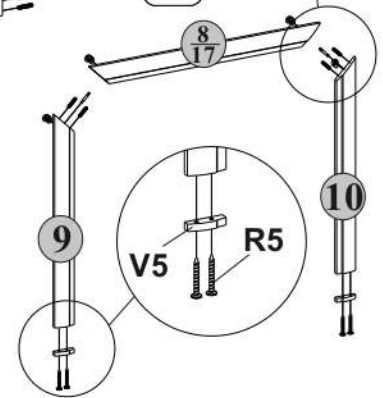

# OTILIA 3S

**KOMODA 3S/56\***

Nº	DĚŽKA MM.	ŠÍŘKA MM.	HLOUBKA MM.		BALIČEK
1	559	338	16	1	1/3
2	526	79	16	2	1/3
3	852	335	16	1	2/3
4	852	335	16	1	2/3
5	781	335	16	1	1/3
6	781	335	16	1	1/3
8	560	80	25	1	2/3
9	854	80	25	1	2/3
10	854	80	25	1	2/3
18	355	326	2,5	3	1/3
19	803	552	2,5	1	2/3
25	526	55	16	2	1/3
30	396	175	18	1	3/3
31	396	274	18	2	3/3
40	320	100	16	1	1/3
41	320	100	16	1	1/3
42	320	150	16	2	1/3
43	320	150	16	2	1/3
50	325	100	16	1	1/3
51	325	150	16	2	1/3

**KOMODA 3S**

Nº	DĚŽKA MM.	ŠÍŘKA MM.	HLOUBKA MM.		BALIČEK
1	958	338	16	1	1/3
2	924	79	16	2	1/3
3	852	335	16	1	1/3
4	852	335	16	1	1/3
5	781	335	16	1	2/3
6	781	335	16	1	2/3
9	854	80	25	1	1/3
10	854	80	25	1	1/3
11	794	175	18	1	3/3
12	794	274	18	2	3/3
14	924	55	16	2	1/3
15	724	100	16	1	2/3
16	724	150	16	2	2/3
17	959	80	25	1	1/3
18	320	70	16	3	1/3
19	754	326	2,5	3	2/3
20	803	950	2,5	1	2/3
40	320	100	16	1	2/3
41	320	100	16	1	2/3
42	320	150	16	2	2/3
43	320	150	16	2	2/3

**I**

**II**

**V**

**IV**